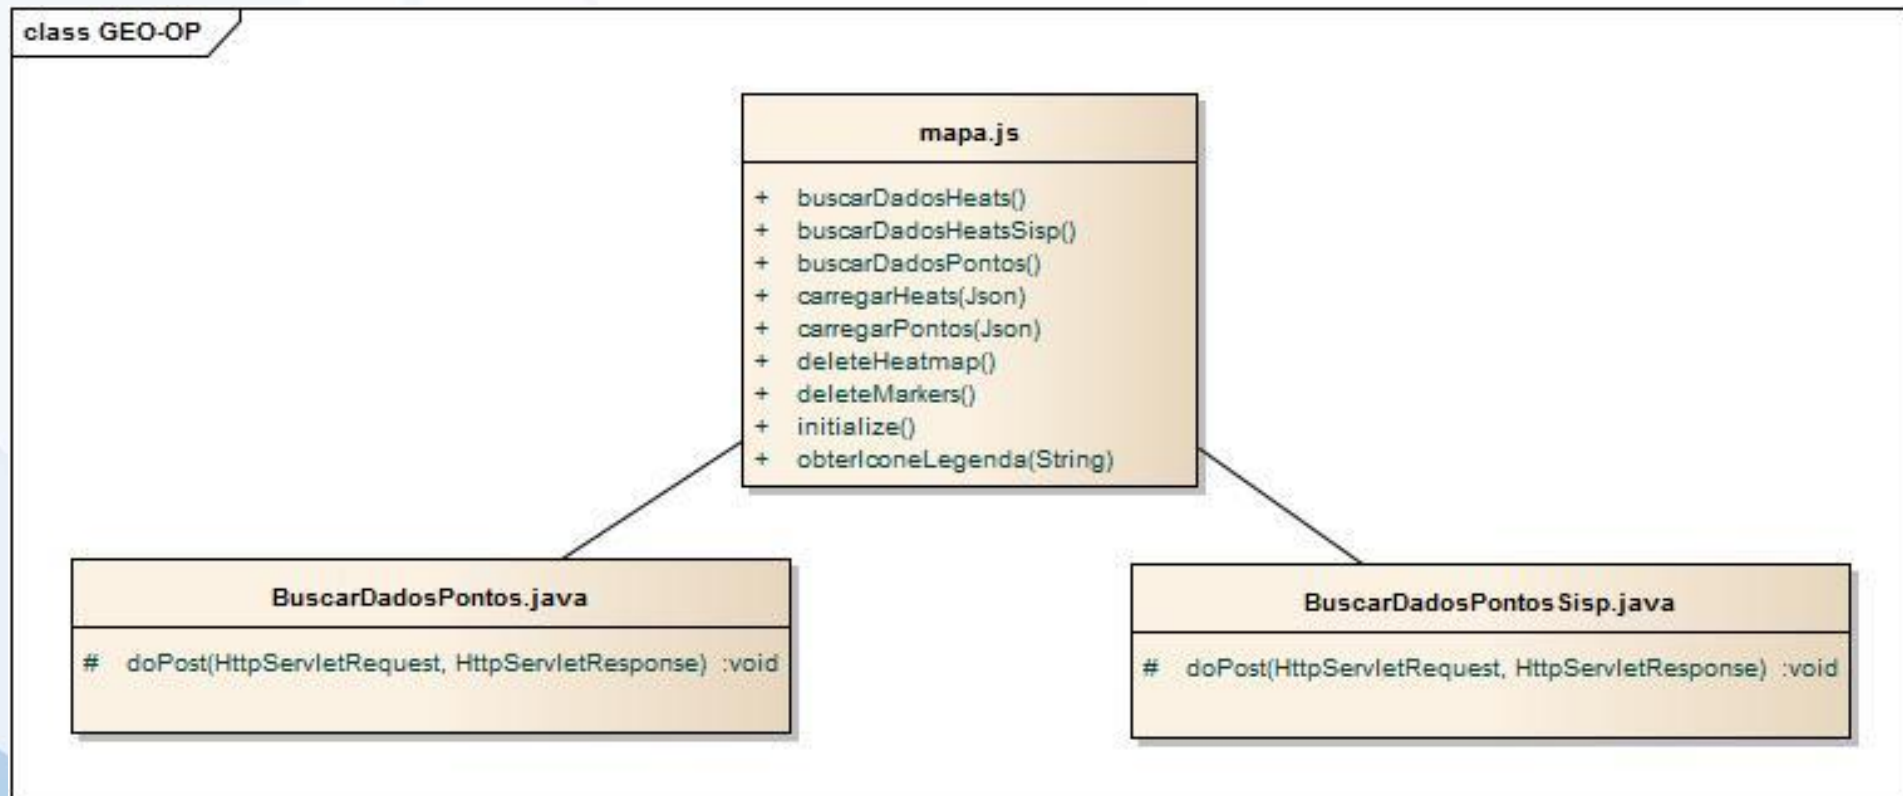

Trabalhos correlatos

- O uso do geoprocessamento na segurança pública do Estado do Paraná (Bordin et al, 2013)

Desenvolvimento

Requisitos principais

- RF - disponibilizar uma interface web onde seja possível visualizar mapas de ponto e de calor
- RF - minerar as ocorrências policias através de páginas de notícias de relatórios policiais
- RF - coletar as ocorrências policias através de relatórios anuais do Sistema Integrado de Segurança Pública (SISP)
- RF - buscar a coordenada geográfica das ocorrências policiais mineradas e coletadas
- RF - classificar as ocorrências policiais encontradas
- RFN - utilizar a API do GMAPS
- RFN - utilizar a linguagem de programação Java
- RFN - utilizar ambiente de programação Eclipse

Diagrama de caso de uso

Diagrama de classe – Schedule-OP

Diagrama de classe – GEO-OP

Implementação

- Divido em 3 ciclos de desenvolvimento:
 - Coleta e classificações de dados no site Sala de Notícias
 - Importação e classificações de dados enviados pela PCSC
 - Desenvolvimento do site web
- Tecnologias utilizadas: JSON, AJAX, TomCat, HTML, CSS, JavaScript, JQuery, BootStrap, Hibernate
- Bibliotecas utilizadas: Gson, GeoApiContext, Stemmer, Jsoup

Implementação – 1º ciclo

← → ↻ | saladenoticias.net/?s=REGI%C3%83O+POLICIAL+MILITAR&submit=Pesquisar

SALA DE NOTÍCIAS

SOB A ÓTICA DE HAMILTON ANTONIO

HOME DESTAQUE BLUMENAU NACIONAL SANTA CATARINA INTERNACIONAL ECONOMIA SAÚDE ENTRETENIMENTO ESPORTE CLASSIFICADOS