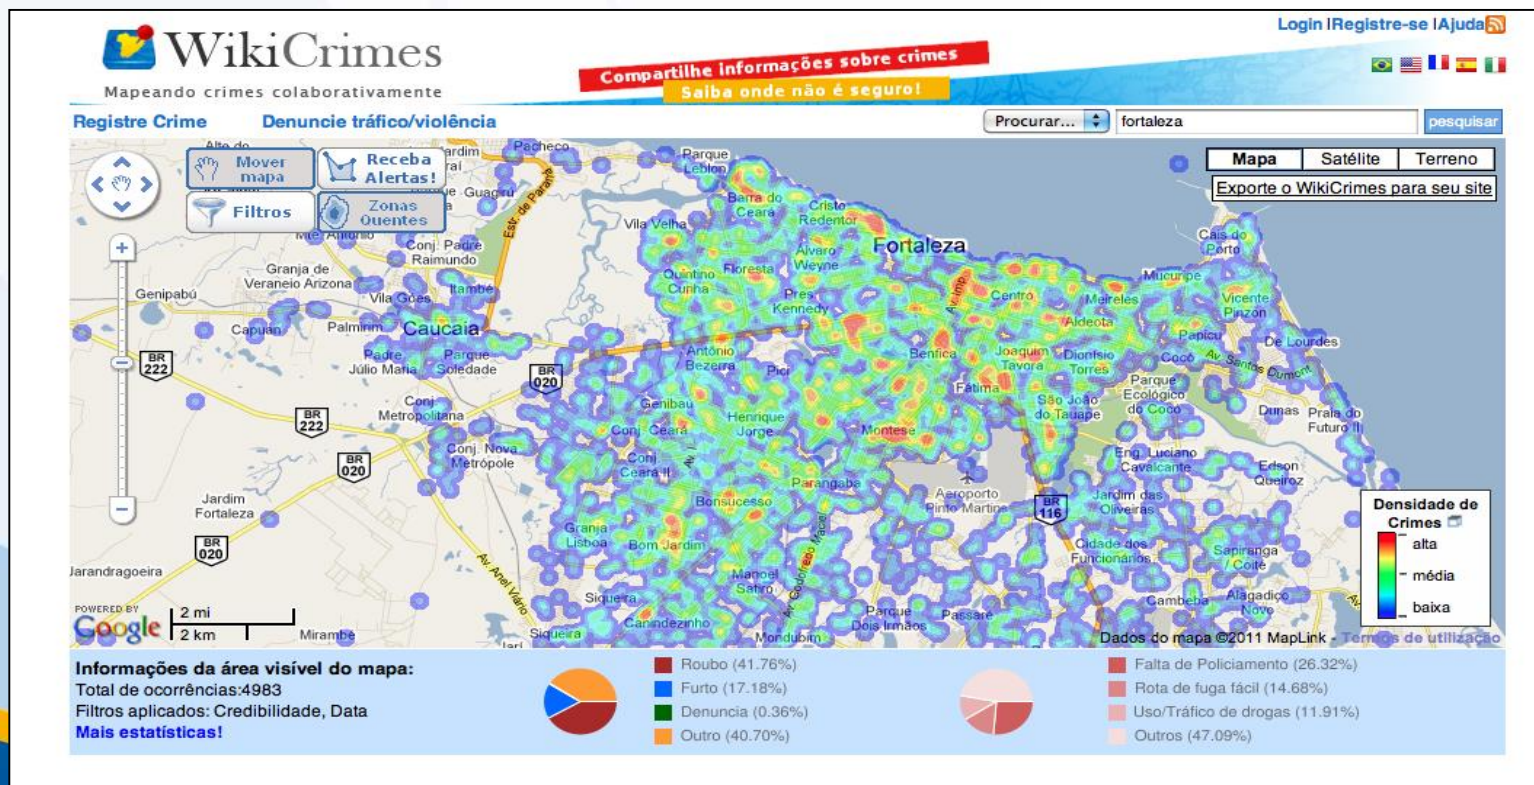

SIG

Trabalhos correlatos

Trabalhos correlatos

- Mapeamento criminal por meio da plataforma Google Maps (Bornhofen e Tenfen, 2009)

Trabalhos correlatos

- WikiCrimes – Um Sistema Colaborativo para Mapeamento Criminal (Furtado et al, 2008)