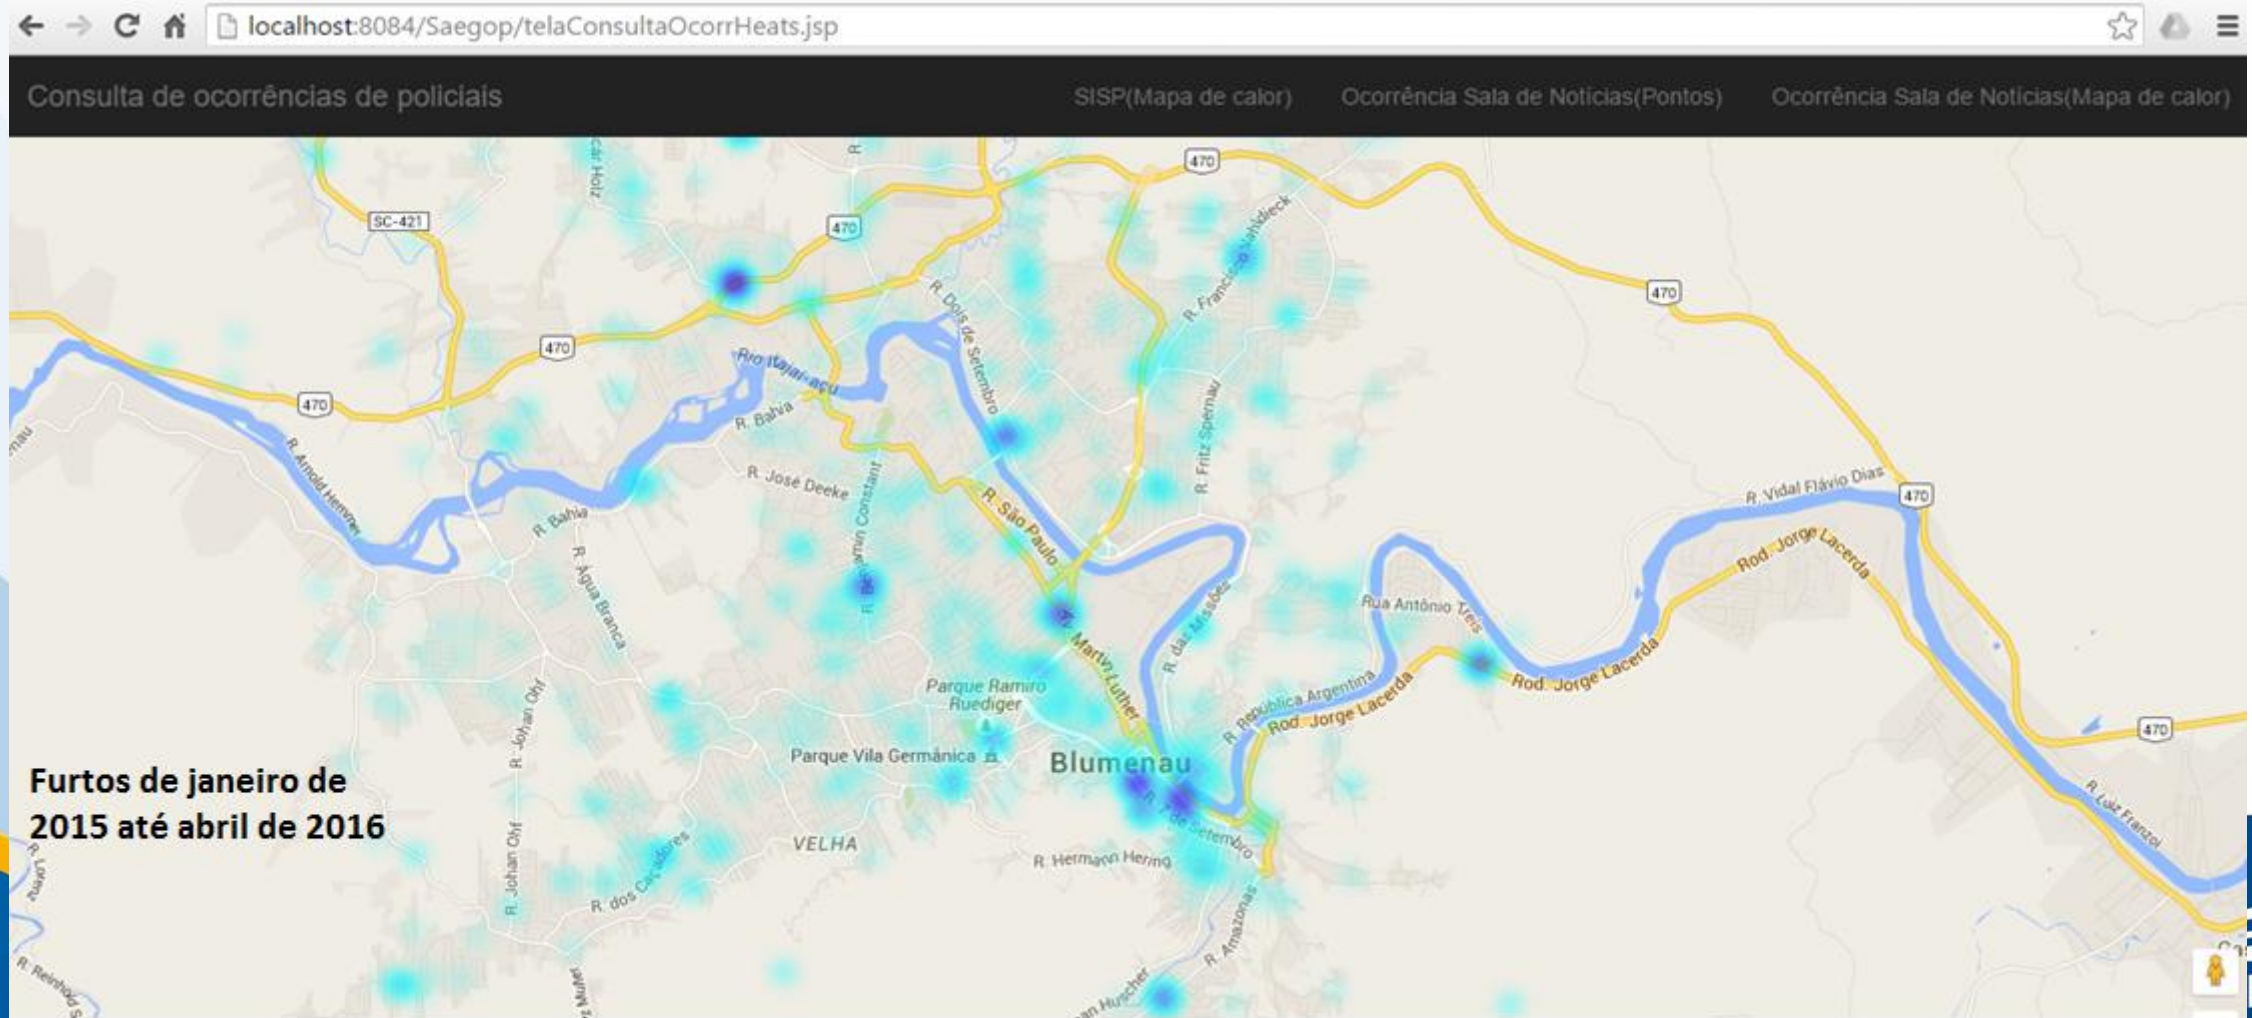

Operacionalidade do Sistema Mapa de Calor (Sala de Notícias)