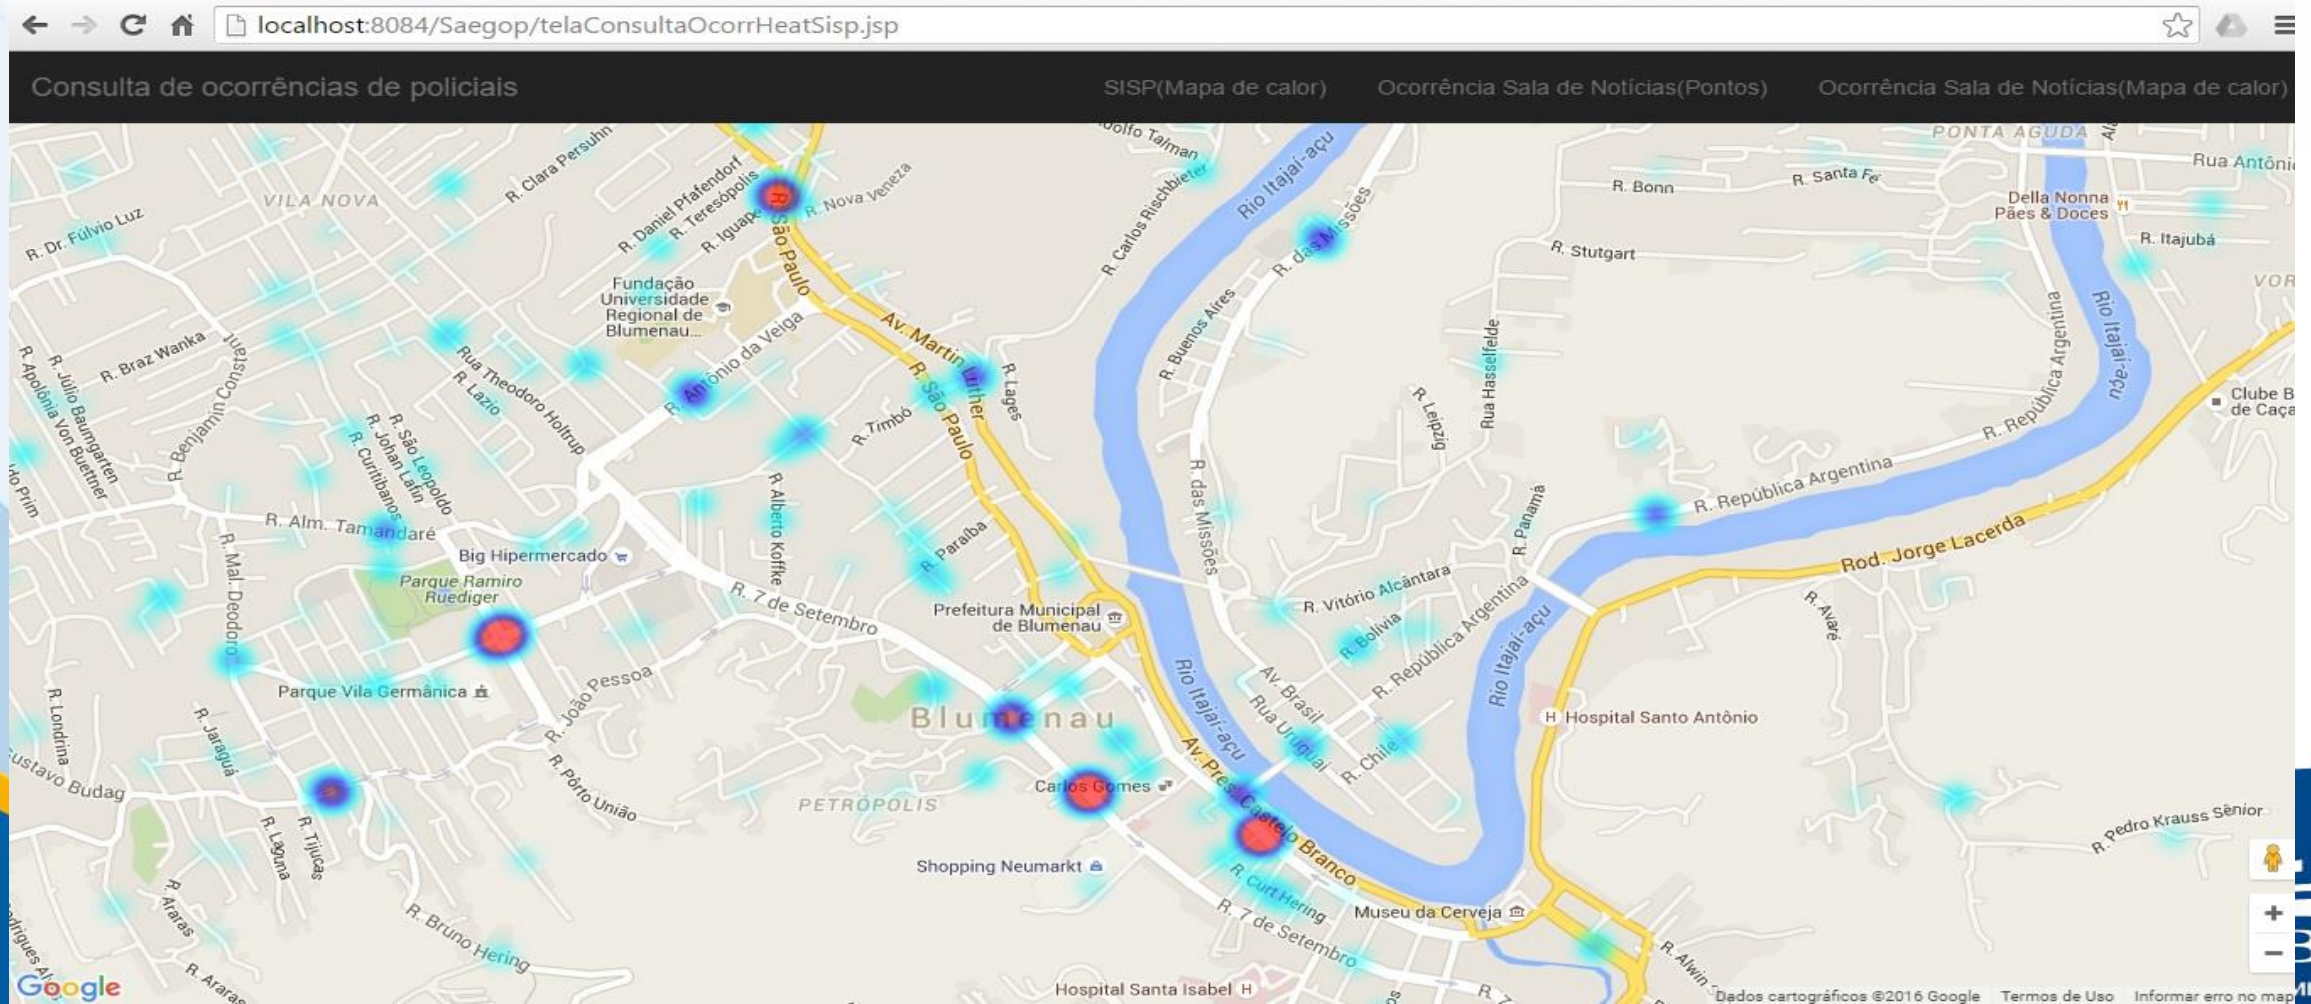

Operacionalidade do Sistema

Mapa de Calor (SISP)