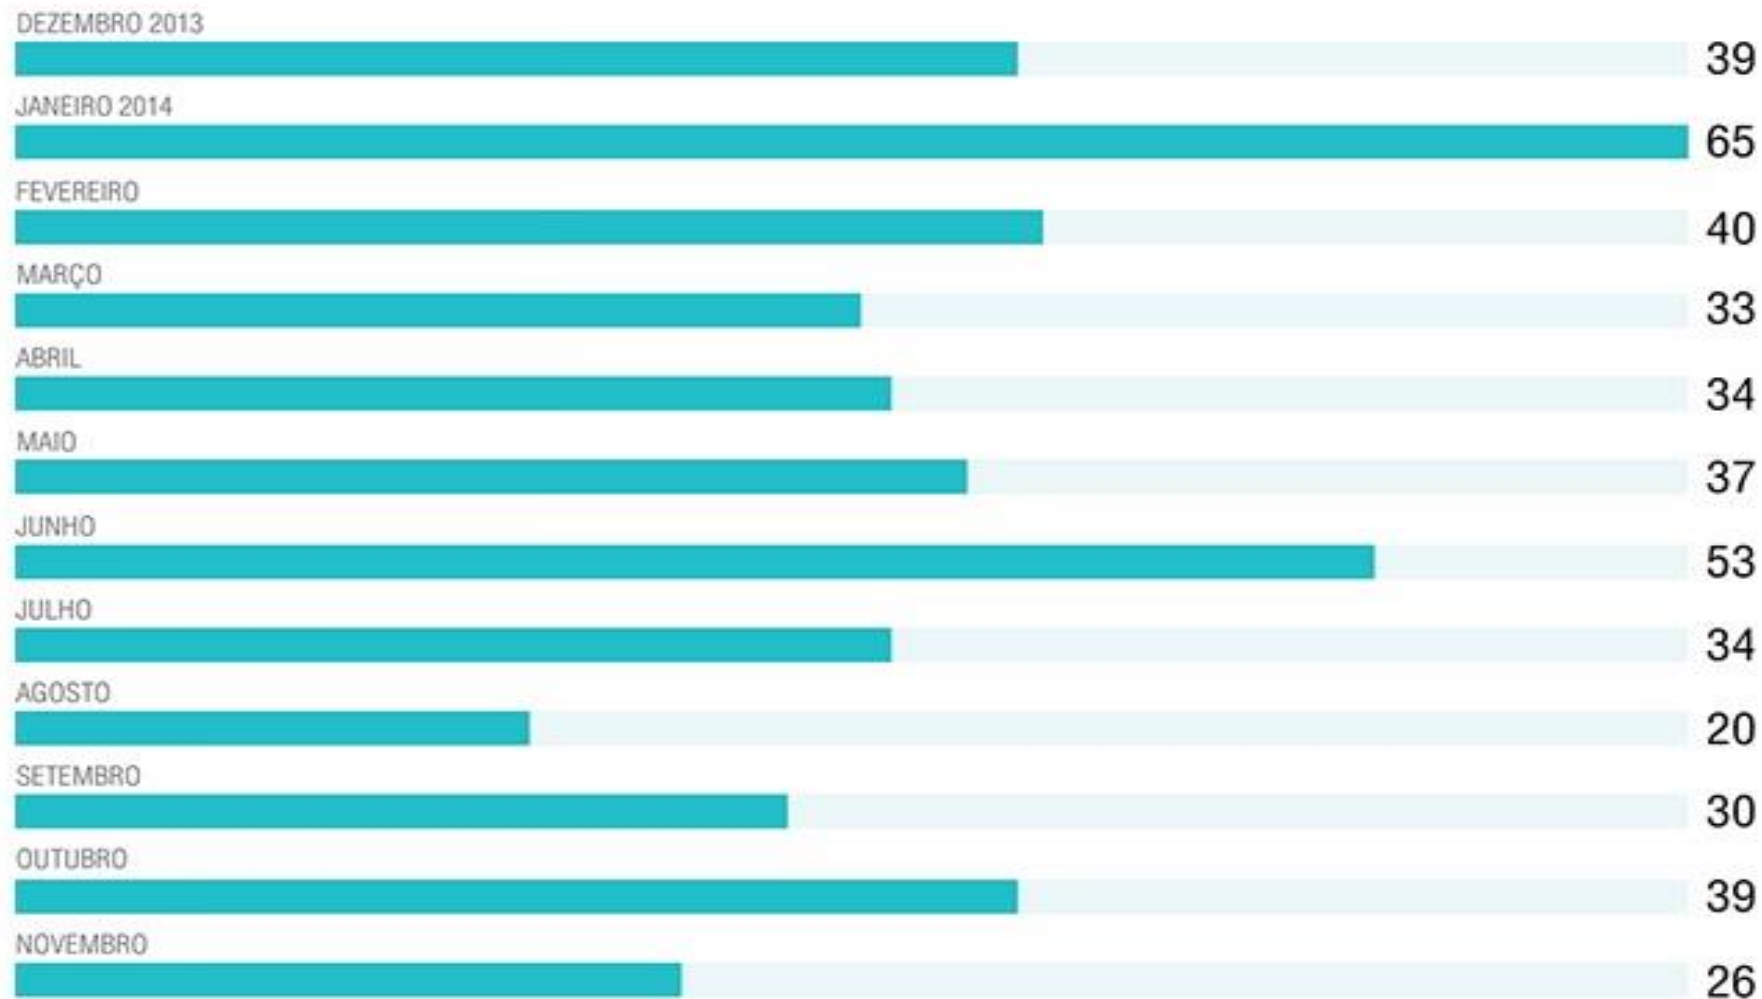

Introdução

Furtos em Blumenau entre dez/2013 até nov/2014