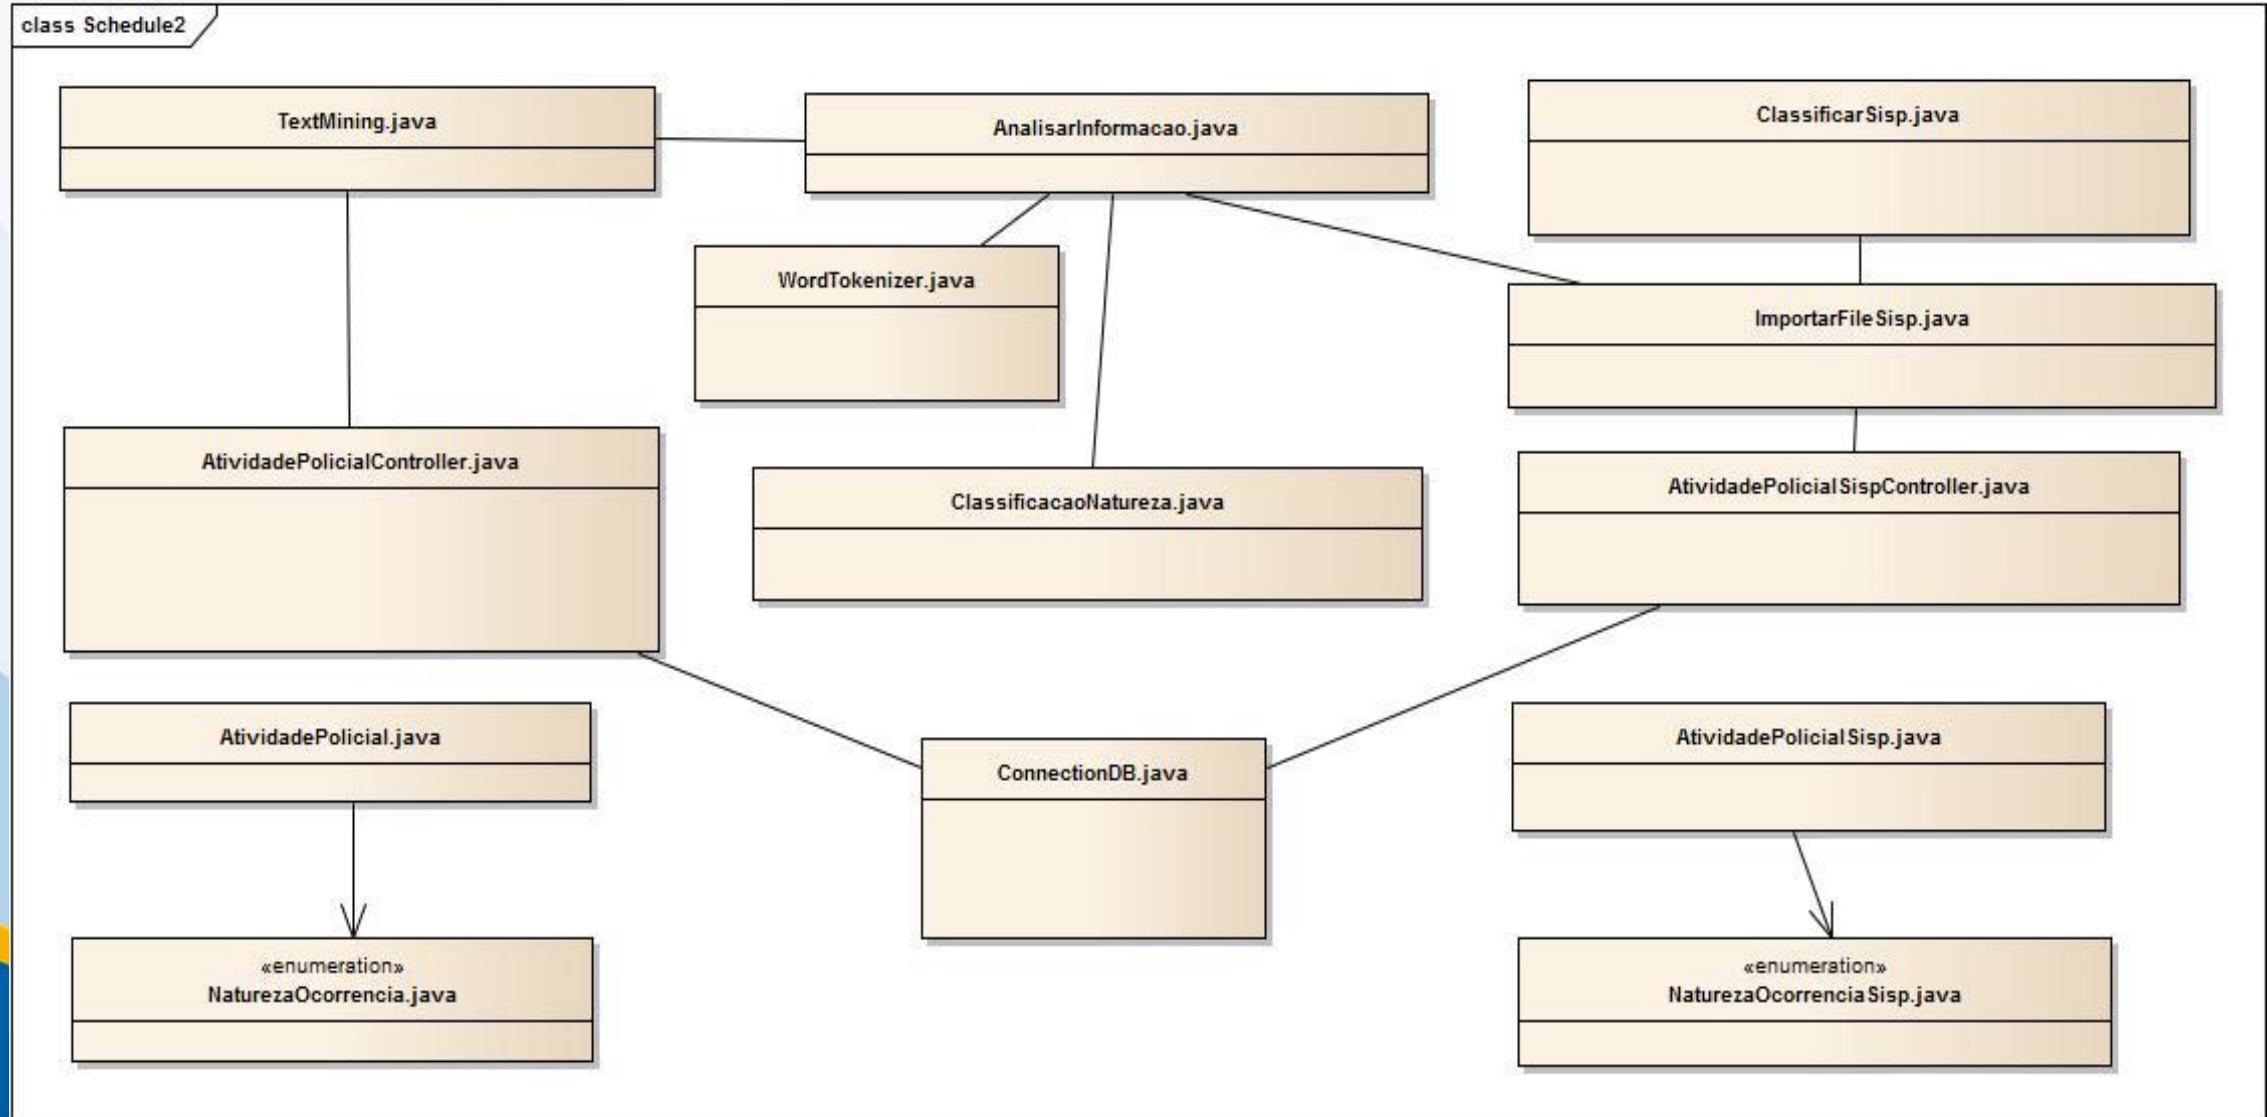

Trabalhos correlatos

- O uso do geoprocessamento na segurança pública do Estado do Paraná (Bordin et al, 2013)

Desenvolvimento

Requisitos principais

- RF - disponibilizar uma interface web onde seja possível visualizar mapas de ponto e de calor
- RF - minerar as ocorrências policias através de páginas de notícias de relatórios policiais
- RF - coletar as ocorrências policias através de relatórios anuais do Sistema Integrado de Segurança Pública (SISP)
- RF - buscar a coordenada geográfica das ocorrências policiais mineradas e coletadas
- RF - classificar as ocorrências policiais encontradas
- RFN - utilizar a API do GMAPS
- RFN - utilizar a linguagem de programação Java
- RFN - utilizar ambiente de programação Eclipse

Diagrama de caso de uso

Diagrama de classe – Schedule-OP

Diagrama de classe – GEO-OP

Implementação

- Divido em 3 ciclos de desenvolvimento:
 - Coleta e classificações de dados no site Sala de Notícias
 - Importação e classificações de dados enviados pela PCSC
 - Desenvolvimento do site web
- Tecnologias utilizadas: JSON, AJAX, TomCat, HTML, CSS, JavaScript, JQuery, BootStrap, Hibernate
- Bibliotecas utilizadas: Gson, GeoApiContext, Stemmer, Jsoup

Implementação – 1º ciclo

← → ↻ | saladenoticias.net/?s=REGI%C3%83O+POLICIAL+MILITAR&submit=Pesquisar

SALA DE NOTÍCIAS

SOB A ÓTICA DE HAMILTON ANTONIO

HOME DESTAQUE BLUMENAU NACIONAL SANTA CATARINA INTERNACIONAL ECONOMIA SAÚDE ENTRETENIMENTO ESPORTE CLASSIFICADOS