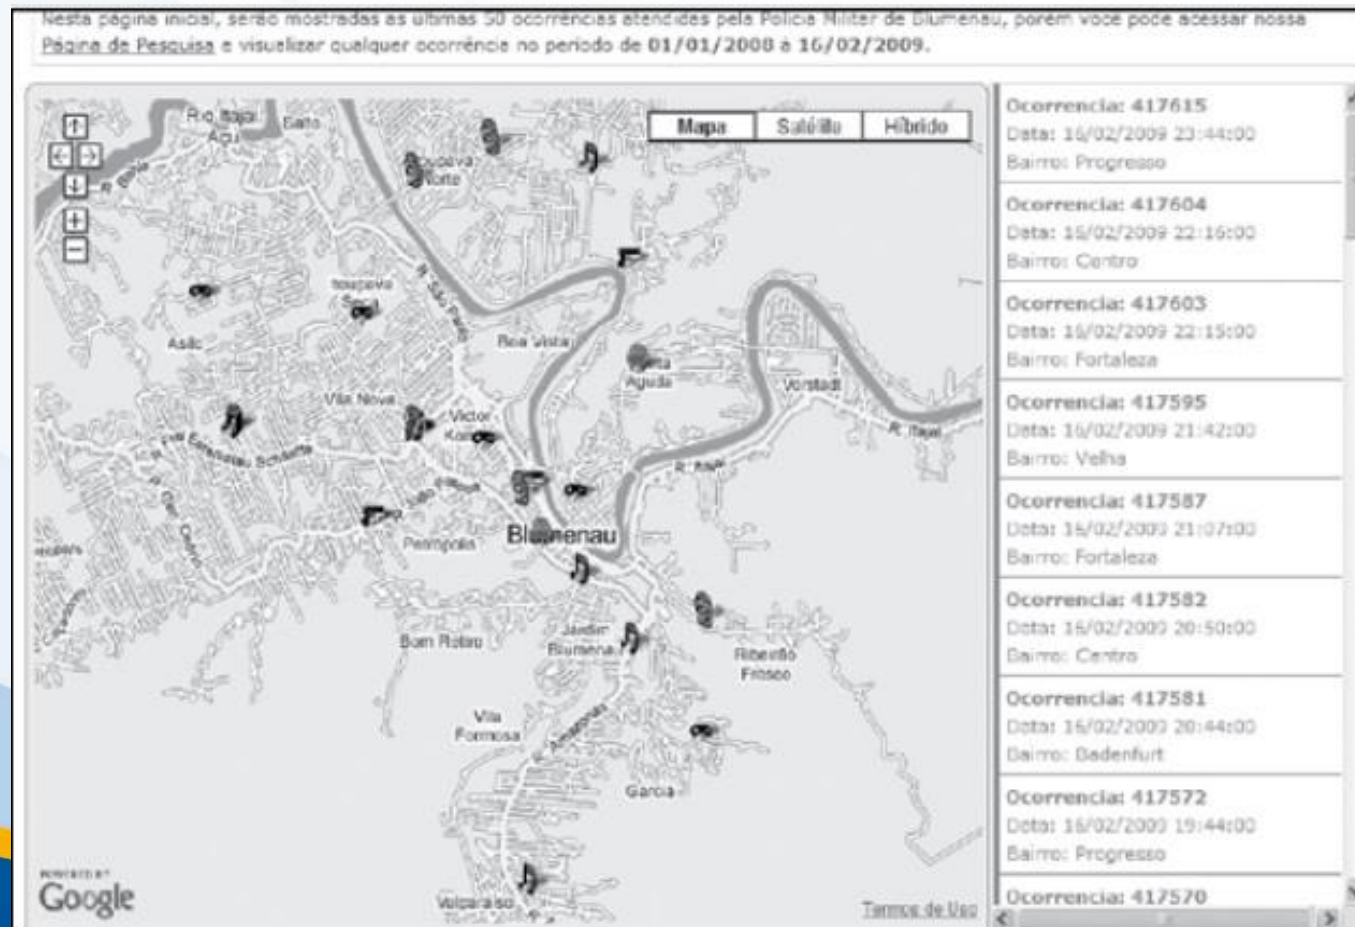

Fundamentação teórica

Descoberta de conhecimento

- Dados estruturados – KDD
 - Mineração de dados
- Dados não estruturados – KDT
 - Mineração de texto

Descoberta de conhecimento

Mineração de texto

SIG

- Representação de dados por pontos, linhas, polígonos ou volumes
- Google Maps
- Criar rotas, visualizar imagens de ruas, calcular distância
- Mapas de calor

SIG

Trabalhos correlatos

Trabalhos correlatos

- Mapeamento criminal por meio da plataforma Google Maps (Bornhofen e Tenfen, 2009)

Trabalhos correlatos

- WikiCrimes – Um Sistema Colaborativo para Mapeamento Criminal (Furtado et al, 2008)