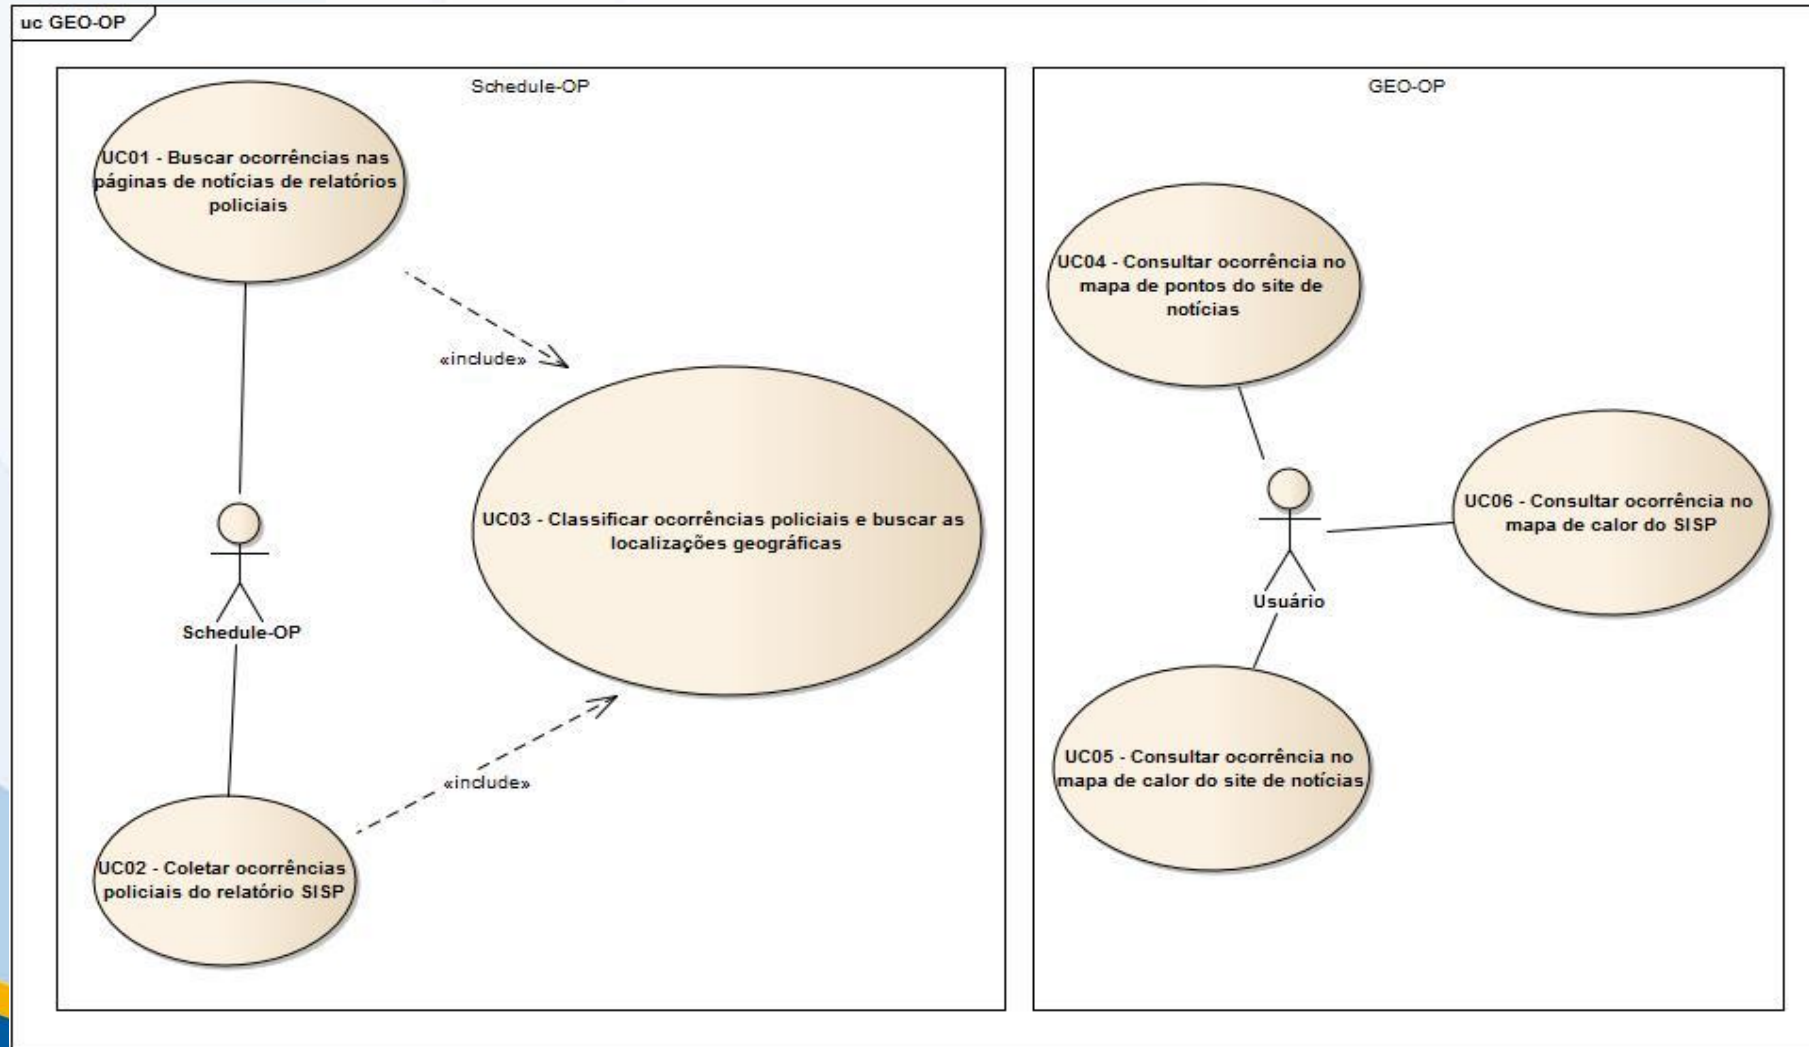

Trabalhos correlatos

- O uso do geoprocessamento na segurança pública do Estado do Paraná (Bordin et al, 2013)

Desenvolvimento

Requisitos principais

- RF - disponibilizar uma interface web onde seja possível visualizar mapas de ponto e de calor
- RF - minerar as ocorrências policias através de páginas de notícias de relatórios policiais
- RF - coletar as ocorrências policias através de relatórios anuais do Sistema Integrado de Segurança Pública (SISP)
- RF - buscar a coordenada geográfica das ocorrências policiais mineradas e coletadas
- RF - classificar as ocorrências policiais encontradas
- RFN - utilizar a API do GMAPS
- RFN - utilizar a linguagem de programação Java
- RFN - utilizar ambiente de programação Eclipse

Diagrama de caso de uso

Diagrama de classe – Schedule-OP

Diagrama de classe – GEO-OP

Implementação

- Divido em 3 ciclos de desenvolvimento:
 - Coleta e classificações de dados no site Sala de Notícias
 - Importação e classificações de dados enviados pela PCSC
 - Desenvolvimento do site web
- Tecnologias utilizadas: JSON, AJAX, TomCat, HTML, CSS, JavaScript, JQuery, BootStrap, Hibernate
- Bibliotecas utilizadas: Gson, GeoApiContext, Stemmer, Jsoup

Implementação – 1º ciclo

← → ↻ | saladenoticias.net/?s=REGI%C3%83O+POLICIAL+MILITAR&submit=Pesquisar

SALA DE NOTÍCIAS

SOB A ÓTICA DE HAMILTON ANTONIO

HOME DESTAQUE BLUMENAU NACIONAL SANTA CATARINA INTERNACIONAL ECONOMIA SAÚDE ENTRETENIMENTO ESPORTE CLASSIFICADOS