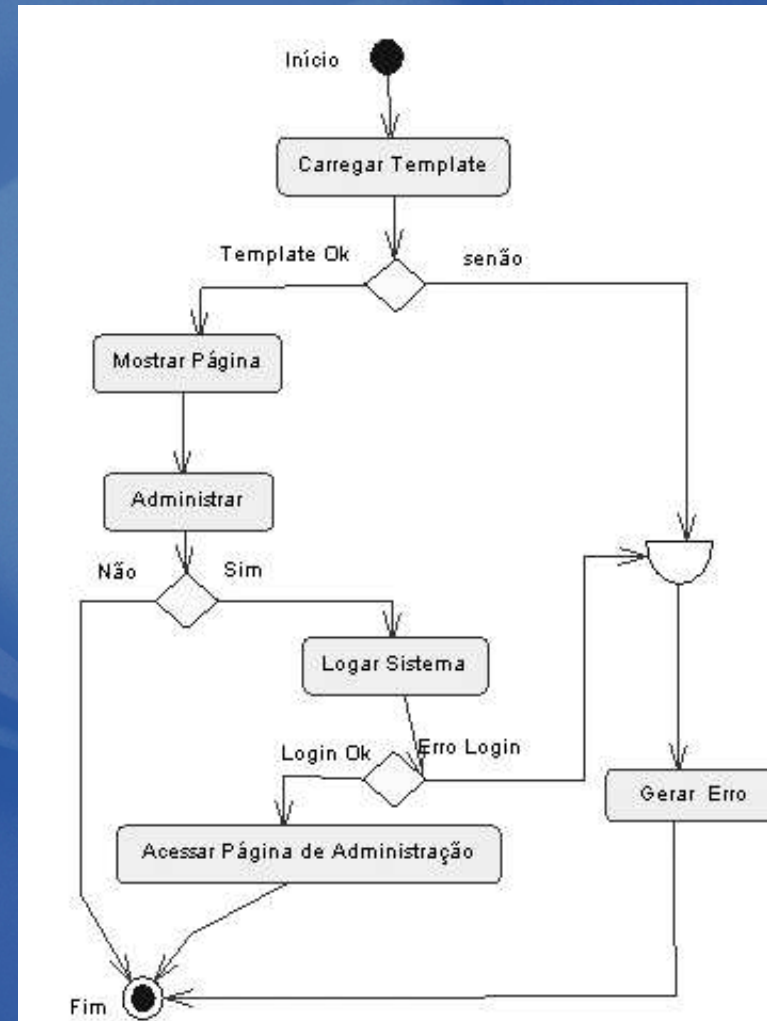

- FERRAMENTA DE CMS
- PHP5

FUNDAMENTAÇÃO TEÓRICA

- CONCEITOS
 - CMS
 - PHP5
 - HtmlÁrea

FUNDAMENTAÇÃO TEÓRICA

- FERRAMENTAS EXISTENTES
 - Jetbox
 - Mambo
 - E107

DESENVOLVIMENTO DO TRABALHO

- REQUISITOS
 - Segurança
 - Administração Centralizada
 - Editor de Conteúdo
 - Design X Informação

ESPECIFICAÇÃO

- CASO DE USO - Administrador

- CASO DE USO - Usuário

ESPECIFICAÇÃO

- DIAGRAMA DE CLASSES

ESPECIFICAÇÃO

- DIAGRAMA DE SEQUÊNCIA

IMPLEMENTAÇÃO